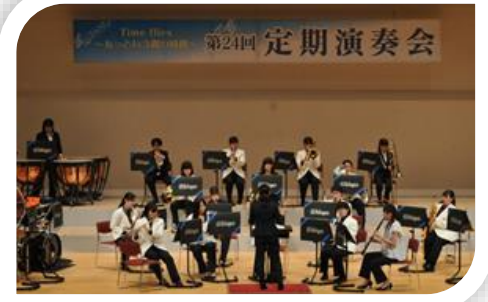

部活動, がんばっています!

壮行式から始まった高総体, 陸上部
やり投げの3年門脇美紗さんは
県大会3位で東北大会に出場します。
音楽部でも, 定期演奏会が開催されま
した。部活動, がんばっています!

【6月の行事予定】

1日	土	部活動の日	県総体 (~3日)	17日	月	
2日	日			18日	火	
3日	月	臨時時間割		19日	水	
4日	火	振替休日		20日	木	
5日	水	県総体報告会 東北大会壮行式		21日	金	3年強化勉強会 (~22日)
6日	木			22日	土	3年看護模試
7日	金	防災避難訓練		23日	日	3年マーク模試
8日	土			24日	月	3年公務員模試
9日	日			25日	火	
10日	月			26日	水	
11日	火	3年公務員模試		27日	木	就職様式①締切 体育祭 (~28日)
12日	水			28日	金	
13日	木		第1期考査 (~18日)	29日	土	
14日	金			30日	日	
15日	土	3年PTA研修会				
16日	日					